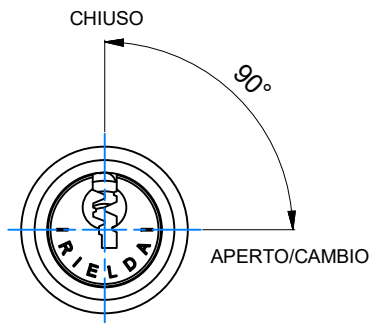

## Serrature a levetta serie 400-500 Modello 567 RS1

**Caratteristiche:**

- serratura meccanicamente Ri-Programmabile
- realizzata in ottone
- finitura esterna in nichel
- rotazione 90° oraria
- resistente ad apertura con metodo "bumping"
- resistente ad apertura con grimaldelli - "picking"
- resistente alla foratura