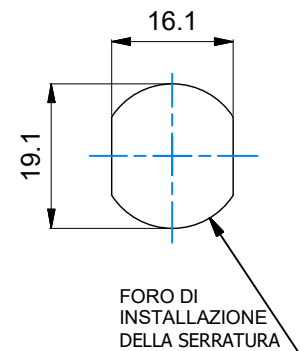

## Serrature a levetta serie 400-500 Modello 567 RS1

**Caratteristiche:**

- serratura meccanicamente Ri-Programmabile
- realizzata in ottone
- finitura esterna in nichel
- rotazione 90° oraria
- resistente ad apertura con metodo "bumping"
- resistente ad apertura con grimaldelli - "picking"
- resistente alla foratura