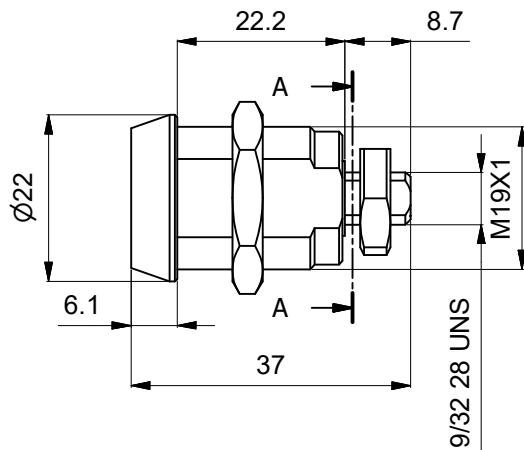

## Serrature a levetta serie 400-500 Modello 567 RS1

**Caratteristiche:**

- serratura meccanicamente Ri-Programmabile
- realizzata in ottone
- finitura esterna in nichel
- rotazione 90° oraria
- resistente ad apertura con metodo "bumping"
- resistente ad apertura con grimaldelli - "picking"
- resistente alla foratura