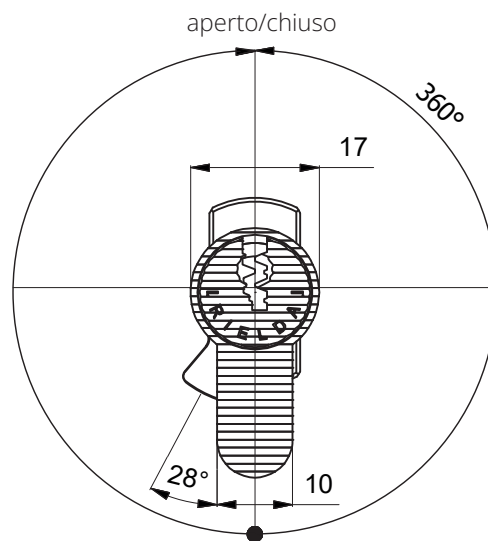

## Caratteristiche tecniche

- Sistema: meccanicamente Ri-Programmabile con 7 milioni di chiavi diverse
- Materiale corpo: ottone
- Cambio chiave: 180°
- Camma inclinata a 28° per funzione antistrappo

### Misure disponibili

L	A	B
62	31	31
66	31	35
71	31	40
76	31	45
81	31	50
66	35	31
70	35	35
75	35	40
80	35	45
85	35	50
71	40	31
75	40	35
80	40	40
85	40	45
90	40	50
76	45	31
80	45	35
85	45	40
90	45	45
95	45	50
81	50	31
85	50	35
90	50	40
95	50	45
100	50	50