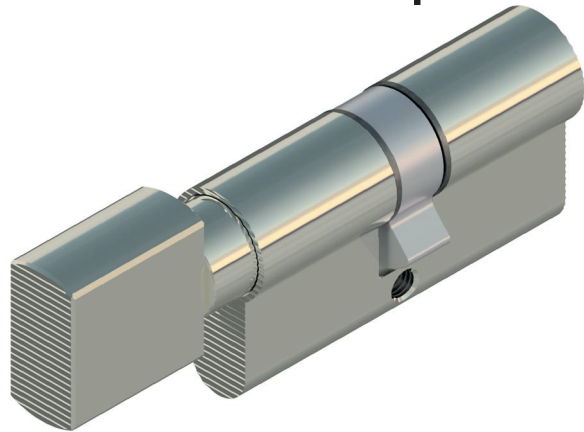

Serie 1100

# Serratura a cilindro con Profilo Europeo RS2

## Descrizione

Serratura a cilindro con Profilo Europeo meccanicamente Ri-Programmabile per applicazioni professionali

## Caratteristiche tecniche

- Sistema: meccanicamente Ri-Programmabile con 7 milioni di chiavi diverse
- Materiale corpo: ottone
- Cambio chiave: 180°
- Camma inclinata a 28° per funzione antistrappo