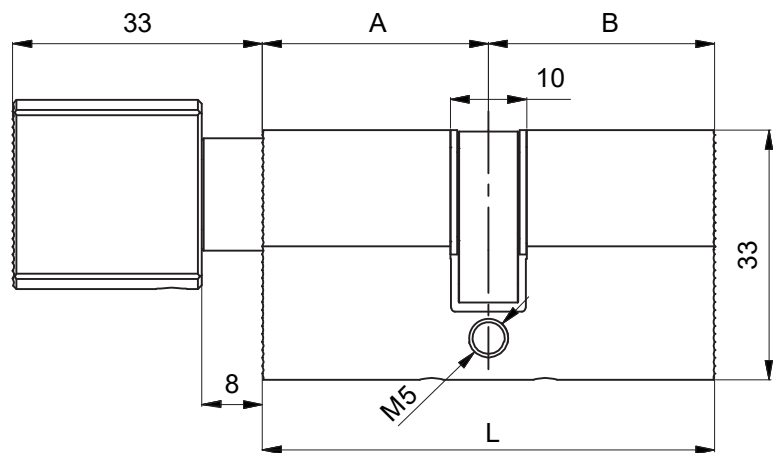

# Serratura a cilindro con Profilo Europeo RS2

## Caratteristiche tecniche

- Sistema: meccanicamente Ri-Programmabile con 7 milioni di chiavi diverse
- Materiale corpo: ottone
- Cambio chiave: 180°
- Camma inclinata a 28° per funzione antistrappo