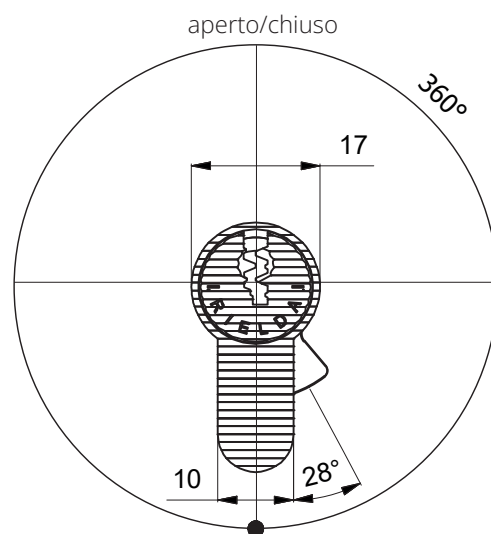

Serie 1200

Serratura a cilindro con Profilo Europeo RS2

Descrizione

Serratura a cilindro con Profilo Europeo meccanicamente Ri-Programmabile per applicazioni professionali

Caratteristiche tecniche

- Sistema: meccanicamente Ri-Programmabile con 7 milioni di chiavi diverse
- Materiale corpo: ottone
- Cambio chiave: 180°
- Camma inclinata a 28° per funzione antistrappo

Resistente a:

- Bumping
- Picking
- Foratura

Misure disponibili

L	A	B
62	31	31
66	31	35
71	31	40
76	31	45
81	31	50
66	35	31
70	35	35
75	35	40
80	35	45
85	35	50
71	40	31
75	40	35
80	40	40
85	40	45
90	40	50
76	45	31
80	45	35
85	45	40
90	45	45
95	45	50
81	50	31
85	50	35
90	50	40
95	50	45
100	50	50