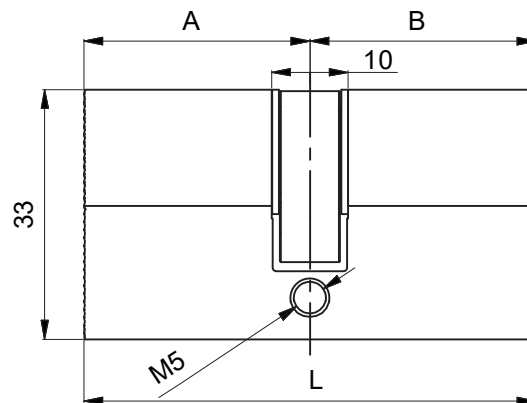

Serie 1200

Serratura a cilindro con Profilo Europeo RS2

Descrizione

Serratura a cilindro con Profilo Europeo meccanicamente Ri-Programmabile per applicazioni professionali

Caratteristiche tecniche

- Sistema: meccanicamente Ri-Programmabile con 7 milioni di chiavi diverse
- Materiale corpo: ottone
- Cambio chiave: 180°
- Camma inclinata a 28° per funzione antistrappo

Resistente a:

- Bumping
- Picking
- Foratura

Misure disponibili

L	A	B
62	31	31
66	31	35
71	31	40
76	31	45
81	31	50
66	35	31
70	35	35
75	35	40
80	35	45
85	35	50
71	40	31
75	40	35
80	40	40
85	40	45
90	40	50
76	45	31
80	45	35
85	45	40
90	45	45
95	45	50
81	50	31
85	50	35
90	50	40
95	50	45
100	50	50