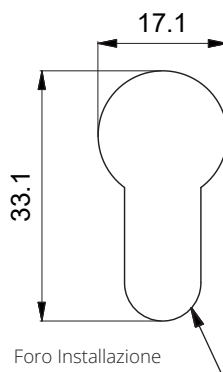

Serie 1200

Serratura a cilindro con Profilo Europeo RS2

Descrizione

Serratura a cilindro con Profilo Europeo meccanicamente Ri-Programmabile per applicazioni professionali

Caratteristiche tecniche

- Sistema: meccanicamente Ri-Programmabile con 7 milioni di chiavi diverse
- Materiale corpo: ottone
- Cambio chiave: 180°
- Camma inclinata a 28° per funzione antistrappo

Resistente a:

- Bumping
- Picking
- Foratura

Misure disponibili

L	A	B
62	31	31
66	31	35
71	31	40
76	31	45
81	31	50
66	35	31
70	35	35
75	35	40
80	35	45
85	35	50
71	40	31
75	40	35
80	40	40
85	40	45
90	40	50
76	45	31
80	45	35
85	45	40
90	45	45
95	45	50
81	50	31
85	50	35
90	50	40
95	50	45
100	50	50