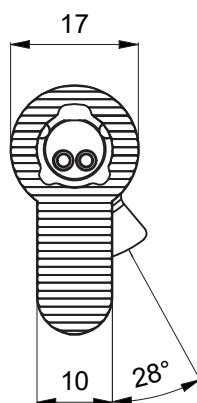

Serie 1200

Serratura a cilindro con Profilo Europeo RS7

Descrizione

Serratura a cilindro con Profilo Europeo elettromeccanica Ri-Programmabile dotata di tutti i vantaggi del controllo digitale per applicazioni professionali

Caratteristiche tecniche

- Privo di batterie e connessioni alle linee elettriche
- Materiale corpo: ottone

Resistente a:

- Bumping
- Picking
- Foratura
- Apertura attraverso shock
- Manomissione
- Estrazione del rotore
- Scariche elettriche
- Apertura con chiave di forza

Misure disponibili

L	A	B
62	31	31
66	31	35
71	31	40
76	31	45
81	31	50
66	35	31
70	35	35
75	35	40
80	35	45
85	35	50
71	40	31
75	40	35
80	40	40
85	40	45
90	40	50
76	45	31
80	45	35
85	45	40
90	45	45
95	45	50
81	50	31
85	50	35
90	50	40
95	50	45
100	50	50