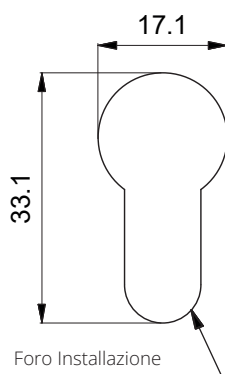

Serie 1200

Serratura a cilindro con Profilo Europeo RS7

Descrizione

Serratura a cilindro con Profilo Europeo elettromeccanica Ri-Programmabile dotata di tutti i vantaggi del controllo digitale per applicazioni professionali

Caratteristiche tecniche

- Privo di batterie e connessioni alle linee elettriche
- Materiale corpo: ottone

Resistente a:

- Bumping
- Picking
- Foratura
- Apertura attraverso shock
- Manomissione
- Estrazione del rotore
- Scariche elettriche
- Apertura con chiave di forza

Misure disponibili

L	A	B
62	31	31
66	31	35
71	31	40
76	31	45
81	31	50
66	35	31
70	35	35
75	35	40
80	35	45
85	35	50
71	40	31
75	40	35
80	40	40
85	40	45
90	40	50
76	45	31
80	45	35
85	45	40
90	45	45
95	45	50
81	50	31
85	50	35
90	50	40
95	50	45
100	50	50