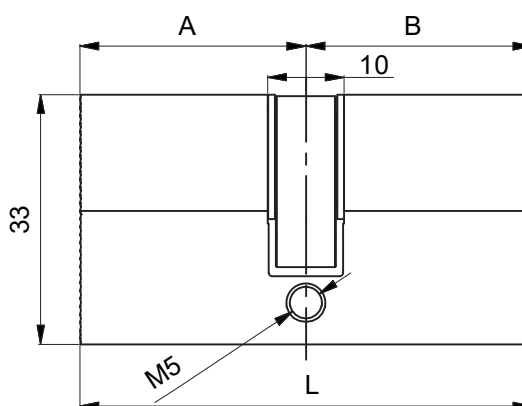

Serie 1200

Serratura a cilindro con Profilo Europeo RS7

Descrizione

Serratura a cilindro con Profilo Europeo elettromeccanica Ri-Programmabile dotata di tutti i vantaggi del controllo digitale per applicazioni professionali

Caratteristiche tecniche

- Privo di batterie e connessioni alle linee elettriche
- Materiale corpo: ottone

Resistente a:

- Bumping
- Picking
- Foratura
- Apertura attraverso shock
- Manomissione
- Estrazione del rotore
- Scariche elettriche
- Apertura con chiave di forza

Misure disponibili

L	A	B
62	31	31
66	31	35
71	31	40
76	31	45
81	31	50
66	35	31
70	35	35
75	35	40
80	35	45
85	35	50
71	40	31
75	40	35
80	40	40
85	40	45
90	40	50
76	45	31
80	45	35
85	45	40
90	45	45
95	45	50
81	50	31
85	50	35
90	50	40
95	50	45
100	50	50