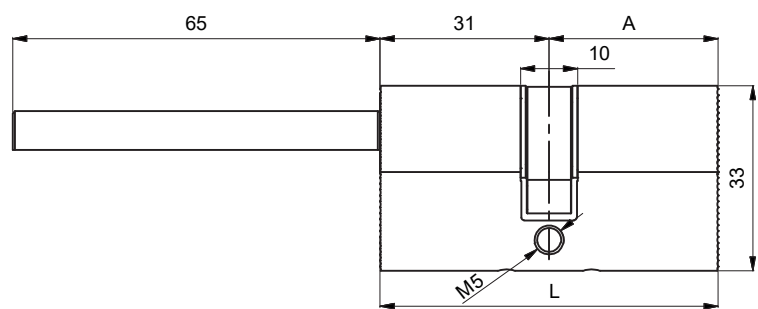

Serie 1300

Serratura a cilindro con Profilo Europeo RS2

Descrizione

Serratura a cilindro con Profilo Europeo meccanicamente Ri-Programmabile per applicazioni professionali

Caratteristiche tecniche

- Sistema: meccanicamente Ri-Programmabile con 7 milioni di chiavi diverse
- Materiale corpo: ottone
- Cambio chiave: 180°
- Camma inclinata a 28° per funzione antistrappo

Resistente a:

- Bumping
- Picking
- Foratura

Misure disponibili

L	A
127	31
131	35
136	40
141	45
146	50

RI-PROGRAMMAZIONE