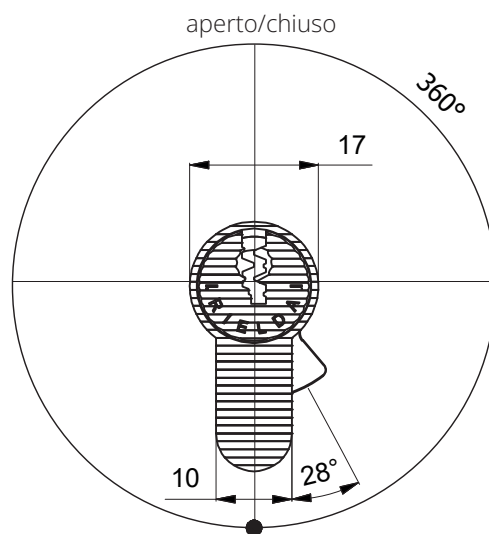

Serie 1300

Serratura a cilindro con Profilo Europeo RS2

Descrizione

Serratura a cilindro con Profilo Europeo meccanicamente Ri-Programmabile per applicazioni professionali

Caratteristiche tecniche

- Sistema: meccanicamente Ri-Programmabile con 7 milioni di chiavi diverse
- Materiale corpo: ottone
- Cambio chiave: 180°
- Camma inclinata a 28° per funzione antistrappo

Resistente a:

- Bumping
- Picking
- Foratura

Misure disponibili

L	A
127	31
131	35
136	40
141	45
146	50

RI-PROGRAMMAZIONE