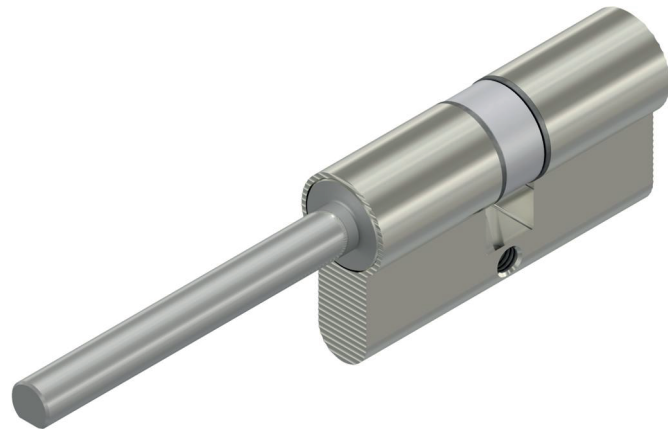

Serie 1300

Serratura a cilindro con Profilo Europeo RS2

Descrizione

Serratura a cilindro con Profilo Europeo meccanicamente Ri-Programmabile per applicazioni professionali

Caratteristiche tecniche

- Sistema: meccanicamente Ri-Programmabile con 7 milioni di chiavi diverse
- Materiale corpo: ottone
- Cambio chiave: 180°
- Camma inclinata a 28° per funzione antistrappo

Resistente a:

- Bumping
- Picking
- Foratura

Misure disponibili

L	A
127	31
131	35
136	40
141	45
146	50

RI-PROGRAMMAZIONE