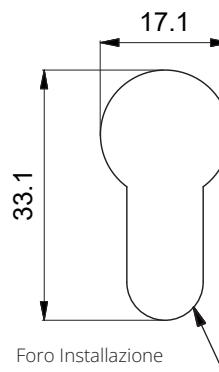

Serie 1400

Serratura a cilindro con Profilo Europeo RS2

Descrizione

Serratura a cilindro con Profilo Europeo meccanicamente Ri-Programmabile per applicazioni professionali

Caratteristiche tecniche

- Sistema: meccanicamente Ri-Programmabile con 7 milioni di chiavi diverse
- Materiale corpo: ottone
- Cambio chiave: 180°
- Camma inclinata a 28° per funzione antistrappo

Resistente a:

- Bumping
- Picking
- Foratura

Misure disponibili

L	A
41	31
45	35
50	40
55	45
60	50

RI-PROGRAMMAZIONE

Foro Installazione