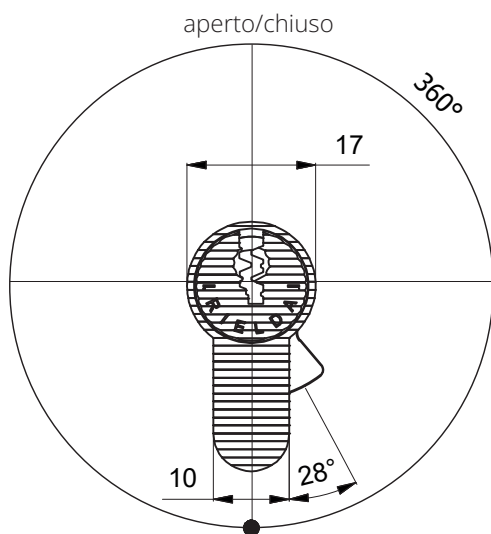

Serie 1400

Serratura a cilindro con Profilo Europeo RS2

Descrizione

Serratura a cilindro con Profilo Europeo meccanicamente Ri-Programmabile per applicazioni professionali

Caratteristiche tecniche

- Sistema: meccanicamente Ri-Programmabile con 7 milioni di chiavi diverse
- Materiale corpo: ottone
- Cambio chiave: 180°
- Camma inclinata a 28° per funzione antistrappo

Resistente a:

- Bumping
- Picking
- Foratura

Misure disponibili

L	A
41	31
45	35
50	40
55	45
60	50

RI-PROGRAMMAZIONE

Foro Installazione