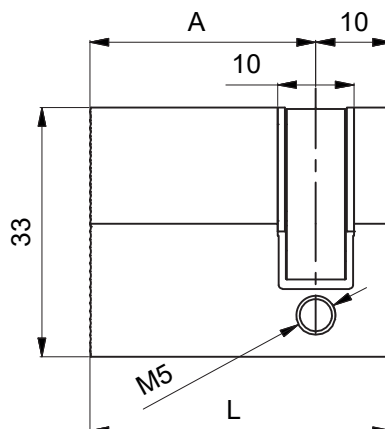

Serie 1400

Serratura a cilindro con Profilo Europeo RS2

Descrizione

Serratura a cilindro con Profilo Europeo meccanicamente Ri-Programmabile per applicazioni professionali

Caratteristiche tecniche

- Sistema: meccanicamente Ri-Programmabile con 7 milioni di chiavi diverse
- Materiale corpo: ottone
- Cambio chiave: 180°
- Camma inclinata a 28° per funzione antistrappo

Resistente a:

- Bumping
- Picking
- Foratura

Misure disponibili

L	A
41	31
45	35
50	40
55	45
60	50

RI-PROGRAMMAZIONE

Foro Installazione