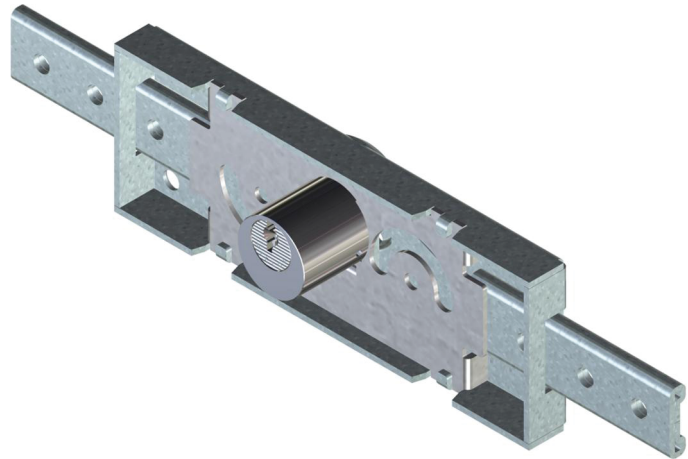

Serie 2000

Modello 2021 CENTRALE RS3

Descrizione

Serratura meccanicamente
Ri-Programmabile
per applicazioni professionali

Caratteristiche tecniche

- Sistema: meccanicamente
Ri-Programmabile con 62 500
di chiavi diverse
- Materiale corpo: ottone

Resistente a:

- Bumping
- Picking
- Foratura