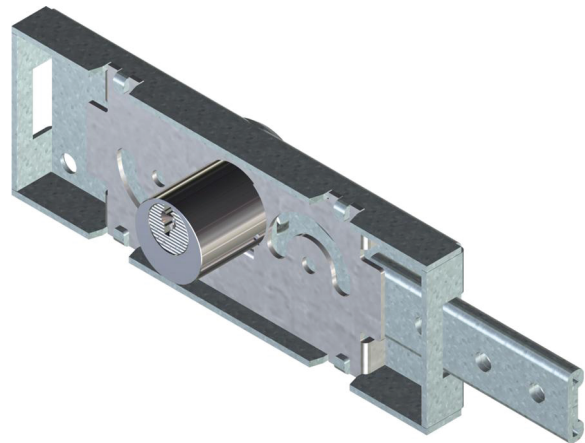

Serie 2000

Modello 2021 DX RS3

Descrizione

Serratura meccanicamente
Ri-Programmabile
per applicazioni professionali

Caratteristiche tecniche

- Sistema: meccanicamente
Ri-Programmabile con 62 500 di
chiavi diverse
- Materiale corpo: ottone

Resistente a:

- Bumping
- Picking
- Foratura