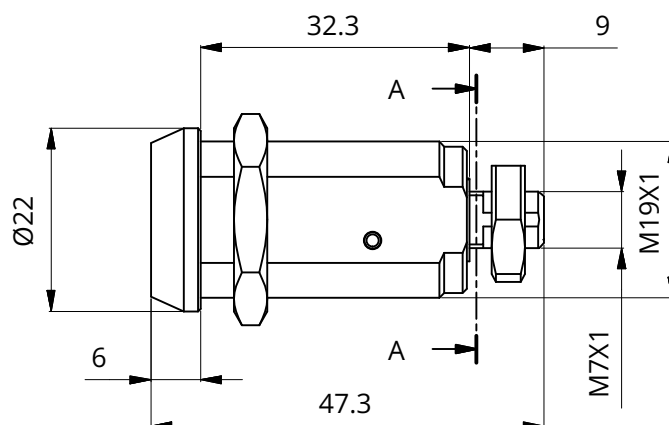

### Descrizione

Serratura a levetta meccanicamente Ri-Programmabile con rotazione a 90° per applicazioni professionali

### Caratteristiche tecniche

- Sistema: meccanicamente Ri-Programmabile con 7 milioni di chiavi diverse
- Materiale corpo: ottone
- Rotazione: 90° antioraria

### Installazione:

- Foro installazione  $\varnothing$  19mm
- Filettatura M19 x 1
- Filettatura M7 x 1