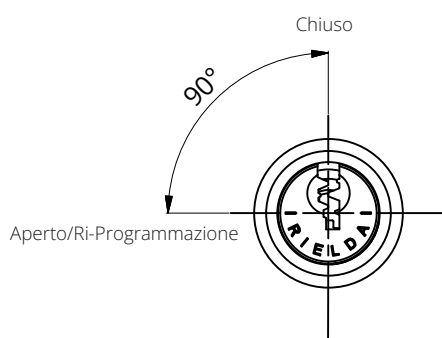

Resistente a:

- Bumping
- Picking
- Foratura