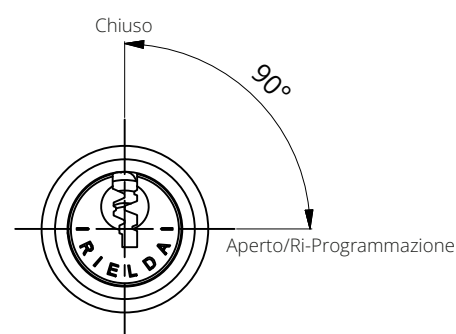

Serie 400 - 500 - 600

Modello 435 RS1

Descrizione

Serratura a levetta meccanicamente Ri-Programmabile con rotazione a 90° per applicazioni professionali

Caratteristiche tecniche

- Sistema: meccanicamente Ri-Programmabile con 7 milioni di chiavi diverse
- Materiale corpo: ottone
- Rotazione: 180° oraria

Resistente a:

- Bumping
- Picking
- Foratura

Installazione:

- Foro installazione \varnothing 19mm
- Filettatura M19 x 1
- Filettatura M8 x 1