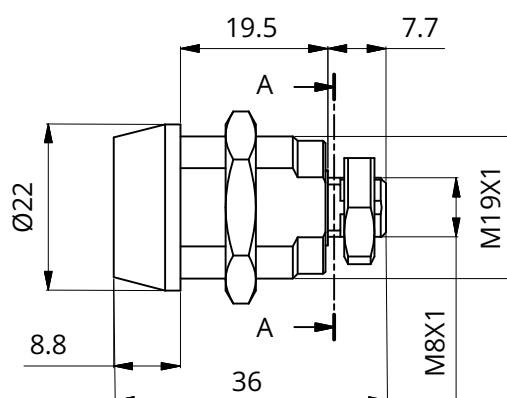

Serie 400 - 500 - 600

Modello 435 RS1

Descrizione

Serratura a levetta meccanicamente Ri-Programmabile con rotazione a 90° per applicazioni professionali

Caratteristiche tecniche

- Sistema: meccanicamente Ri-Programmabile con 7 milioni di chiavi diverse
- Materiale corpo: ottone
- Rotazione: 180° oraria

Resistente a:

- Bumping
- Picking
- Foratura

Installazione:

- Foro installazione \varnothing 19mm
- Filettatura M19 x 1
- Filettatura M8 x 1