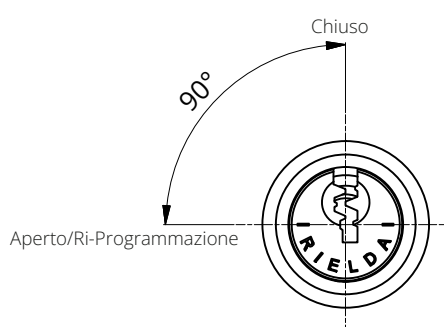

Serie 400 - 500 - 600

Modello 538 RS1

Descrizione

Serratura a levetta meccanicamente Ri-Programmabile con rotazione a 90° per applicazioni professionali

Caratteristiche tecniche

- Sistema: meccanicamente Ri-Programmabile con 7 milioni di chiavi diverse
- Materiale corpo: ottone
- Rotazione: 90° antioraria

Resistente a:

- Bumping
- Picking
- Foratura

Installazione:

- Foro installazione \varnothing 19mm
- Filettatura M19 x 1
- Filettatura M8 x 1