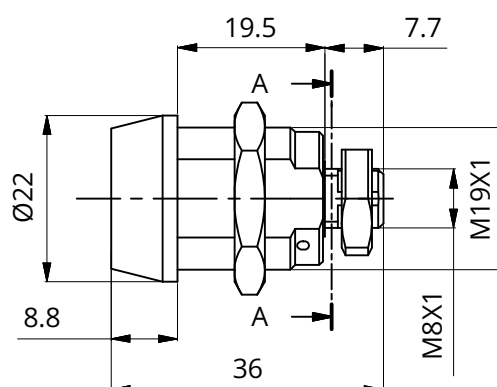

Serie 400 - 500 - 600

Modello 538 RS1

Descrizione

Serratura a levetta meccanicamente Ri-Programmabile con rotazione a 90° per applicazioni professionali

Caratteristiche tecniche

- Sistema: meccanicamente Ri-Programmabile con 7 milioni di chiavi diverse
- Materiale corpo: ottone
- Rotazione: 90° antioraria

Resistente a:

- Bumping
- Picking
- Foratura

Installazione:

- Foro installazione \varnothing 19mm
- Filettatura M19 x 1
- Filettatura M8 x 1