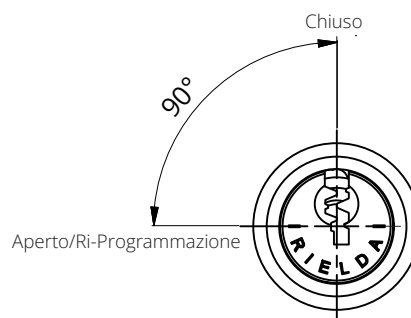

Serie 400 - 500 - 600

Modello 568 RS1

Descrizione

Serratura a levetta meccanicamente Ri-Programmabile con rotazione a 90° per applicazioni professionali

Caratteristiche tecniche

- Sistema: meccanicamente Ri-Programmabile con 7 milioni di chiavi diverse
- Materiale corpo: ottone
- Rotazione: 90° antioraria

Resistente a:

- Bumping
- Picking
- Foratura

Installazione:

- Foro installazione \varnothing 19mm
- Filettatura M19 x 1
- Filettatura 9/32 28 UNS