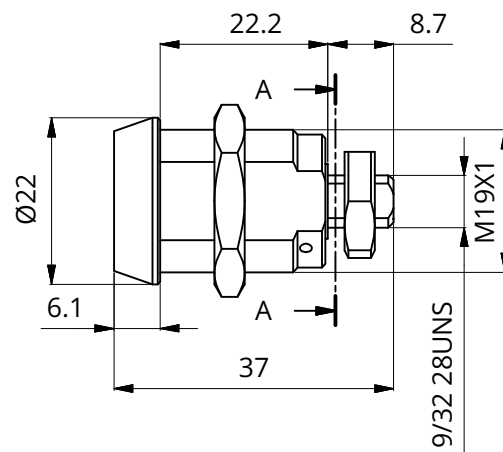

Serie 400 - 500 - 600

Modello 568 RS1

Descrizione

Serratura a levetta meccanicamente Ri-Programmabile con rotazione a 90° per applicazioni professionali

Caratteristiche tecniche

- Sistema: meccanicamente Ri-Programmabile con 7 milioni di chiavi diverse
- Materiale corpo: ottone
- Rotazione: 90° antioraria

Resistente a:

- Bumping
- Picking
- Foratura

Installazione:

- Foro installazione \varnothing 19mm
- Filettatura M19 x 1
- Filettatura 9/32 28 UNS