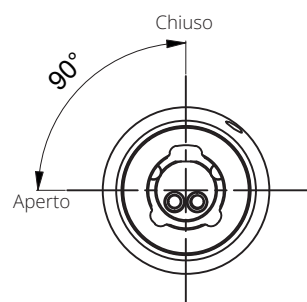

Serie 400 - 500

Modello 568 RS7

Descrizione

Serratura a levetta di sicurezza elettromeccanica Ri-Programmabile dotata di tutti i vantaggi del controllo digitale con rotazione a 90° per applicazioni professionali

Caratteristiche tecniche

- Privo di batterie e connessioni alle linee elettriche
- Materiale corpo: ottone
- Rotazione: 90° antioraria

Resistente a:

- Bumping
- Picking
- Foratura
- Apertura attraverso shock
- Manomissione
- Estrazione del rotore
- Scariche elettriche
- Apertura con chiave di forza