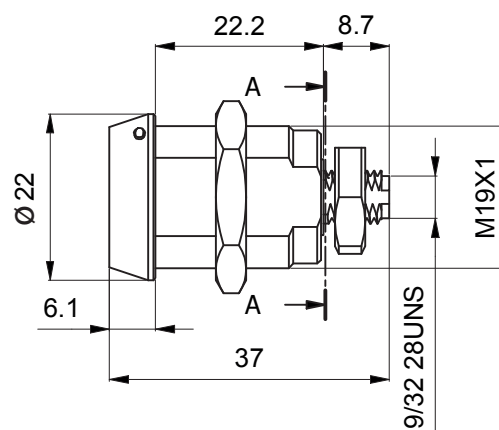

Serie 400 - 500

Modello 568 RS7

Descrizione

Serratura a levetta di sicurezza elettromeccanica Ri-Programmabile dotata di tutti i vantaggi del controllo digitale con rotazione a 90° per applicazioni professionali

Caratteristiche tecniche

- Privo di batterie e connessioni alle linee elettriche
- Materiale corpo: ottone
- Rotazione: 90° antioraria

Resistente a:

- Bumping
- Picking
- Foratura
- Apertura attraverso shock
- Manomissione
- Estrazione del rotore
- Scariche elettriche
- Apertura con chiave di forza

Installazione

- Foro installazione \varnothing 19mm
- Filettatura M19 x 1
- Filettatura 9/32 28UNS