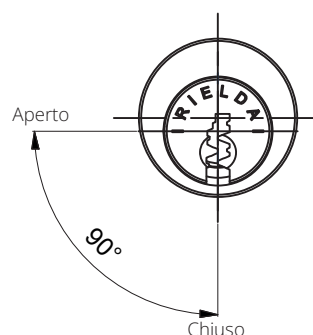

Resistente a:

- Bumping
- Picking
- Foratura