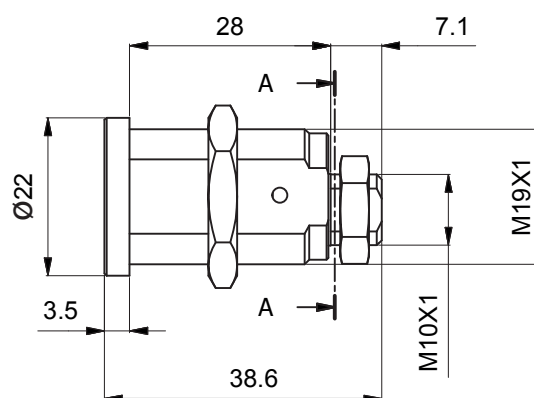

### Descrizione

Serratura a levetta meccanica con rotazione a 90° per applicazioni professionali

### Caratteristiche tecniche

- Materiale corpo: ottone
- Rotazione: 90° oraria

### Installazione

- Foro installazione  $\varnothing$  19mm
- Filettatura M19 x 1
- Filettatura 10 x 1