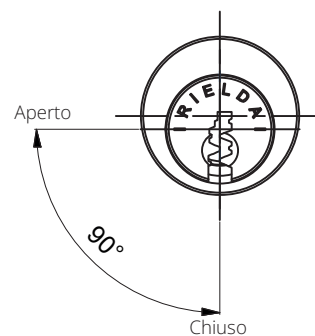

Serie 400 - 500

Modello 571D RS5

Descrizione

Serratura a levetta meccanica con rotazione a 90° per applicazioni professionali

Caratteristiche tecniche

- Materiale corpo: ottone
- Rotazione: 90° oraria

Resistente a:

- Bumping
- Picking
- Foratura

Installazione

- Foro installazione \varnothing 19mm
- Filettatura M19 x 1
- Filettatura 10 x 1