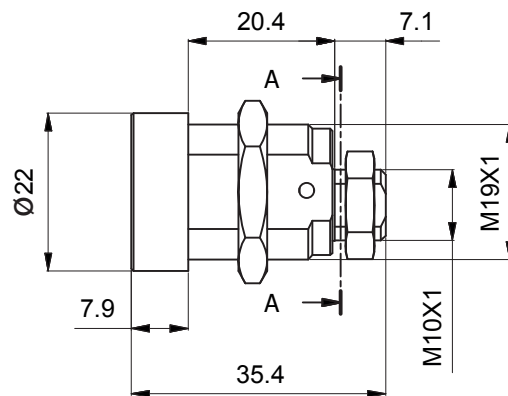

Serie 400 - 500

Modello 571D RS5

Descrizione

Serratura a levetta meccanica con rotazione a 90° per applicazioni professionali

Caratteristiche tecniche

- Materiale corpo: ottone
- Rotazione: 90° oraria

Resistente a:

- Bumping
- Picking
- Foratura

Installazione

- Foro installazione \varnothing 19mm
- Filettatura M19 x 1
- Filettatura 10 x 1