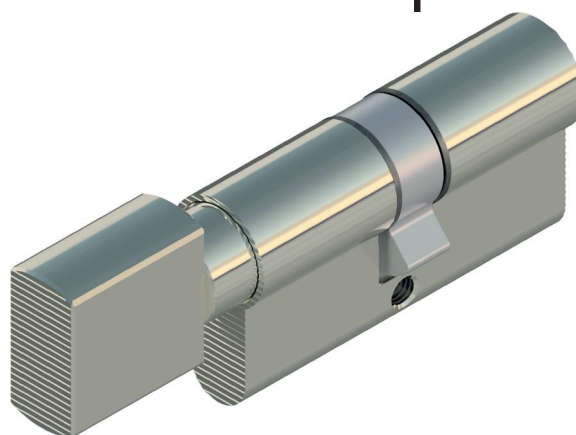

Serie 1100

## Serratura a cilindro con Profilo Europeo RS3

### Descrizione

Serratura a cilindro con Profilo Europeo meccanicamente Ri-Programmabile per applicazioni professionali

### Caratteristiche tecniche

- Sistema: meccanicamente Ri-Programmabile con 62 500 chiavi diverse
- Materiale corpo: ottone
- Cambio chiave: 180°
- Camma inclinata a 28° per funzione antistrappo