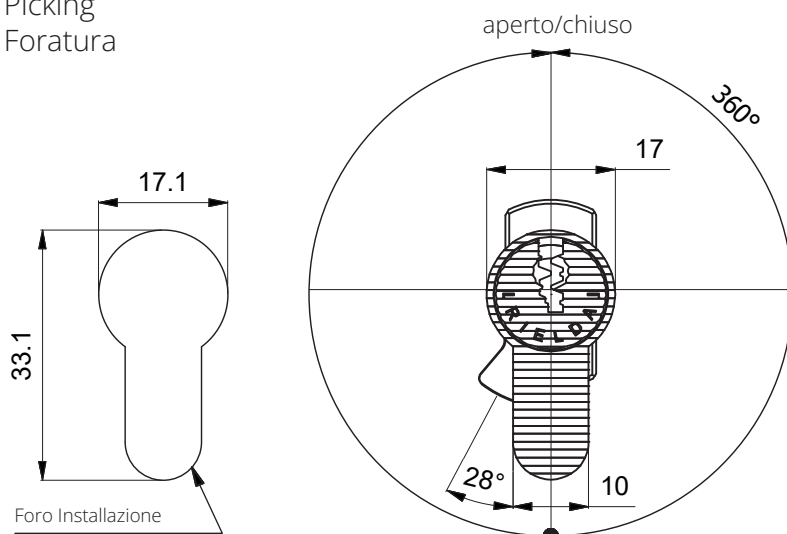

### Caratteristiche tecniche

- Sistema: meccanicamente Ri-Programmabile con 62 500 chiavi diverse
- Materiale corpo: ottone
- Cambio chiave: 180°
- Camma inclinata a 28° per funzione antistrappo

### Misure disponibili

L	A	B
62	31	31
66	31	35
71	31	40
76	31	45
81	31	50
66	35	31
70	35	35
75	35	40
80	35	45
85	35	50
71	40	31
75	40	35
80	40	40
85	40	45
90	40	50
76	45	31
80	45	35
85	45	40
90	45	45
95	45	50
81	50	31
85	50	35
90	50	40
95	50	45
100	50	50