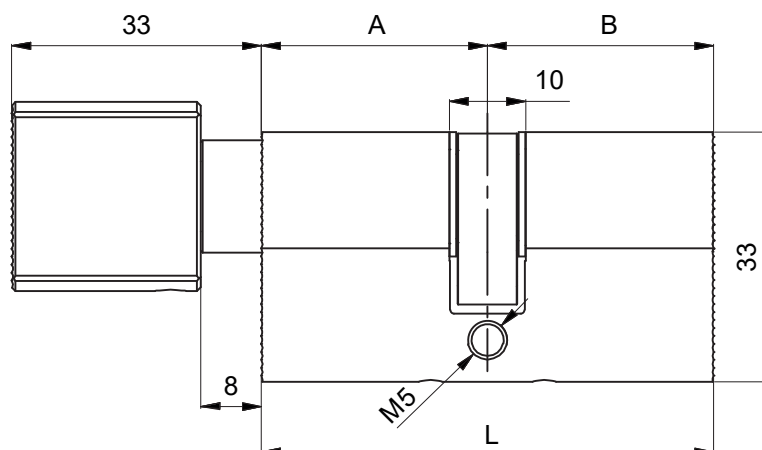

## Serratura a cilindro con Profilo Europeo RS3

### Caratteristiche tecniche

- Sistema: meccanicamente Ri-Programmabile con 62 500 chiavi diverse
- Materiale corpo: ottone
- Cambio chiave: 180°
- Camma inclinata a 28° per funzione antistrappo