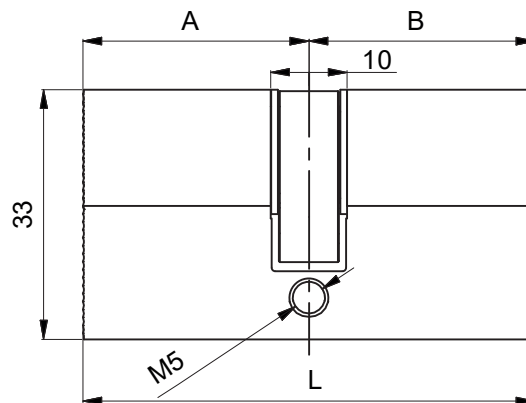

## Caratteristiche tecniche

- Sistema: meccanicamente Ri-Programmabile con 62 500 chiavi diverse
- Materiale corpo: ottone
- Cambio chiave: 180°
- Camma inclinata a 28° per funzione antistrappo