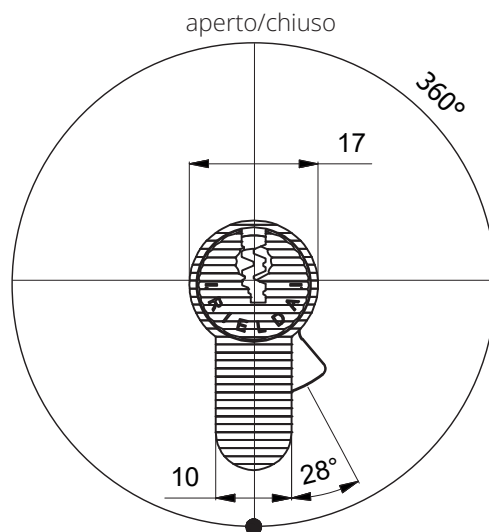

## Caratteristiche tecniche

- Sistema: meccanicamente Ri-Programmabile con 62 500 chiavi diverse
- Materiale corpo: ottone
- Cambio chiave: 180°
- Camma inclinata a 28° per funzione antistrappo

## Misure disponibili

L	A	B
62	31	31
66	31	35
71	31	40
76	31	45
81	31	50
66	35	31
70	35	35
75	35	40
80	35	45
85	35	50
71	40	31
75	40	35
80	40	40
85	40	45
90	40	50
76	45	31
80	45	35
85	45	40
90	45	45
95	45	50
81	50	31
85	50	35
90	50	40
95	50	45
100	50	50