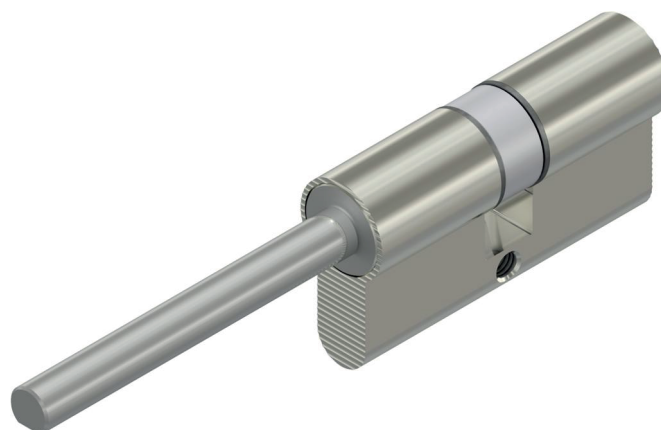

Serie 1300

Serratura a cilindro con Profilo Europeo RS3

Descrizione

Serratura a cilindro con Profilo Europeo meccanicamente Ri-Programmabile per applicazioni professionali

Caratteristiche tecniche

- Sistema: meccanicamente Ri-Programmabile con 62 500 chiavi diverse
- Materiale corpo: ottone
- Cambio chiave: 180°
- Camma inclinata a 28° per funzione antistrappo

Resistente a:

- Bumping
- Picking
- Foratura

Misure disponibili

L	A
127	31
131	35
136	40
141	45
146	50

RI-PROGRAMMAZIONE