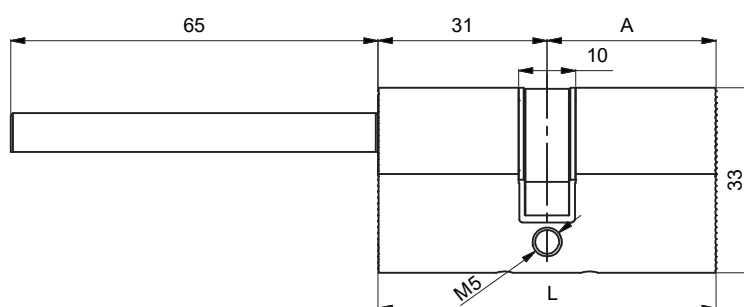

Serie 1300

Serratura a cilindro con Profilo Europeo RS3

Descrizione

Serratura a cilindro con Profilo Europeo meccanicamente Ri-Programmabile per applicazioni professionali

Caratteristiche tecniche

- Sistema: meccanicamente Ri-Programmabile con 62 500 chiavi diverse
- Materiale corpo: ottone
- Cambio chiave: 180°
- Camma inclinata a 28° per funzione antistrappo

Resistente a:

- Bumping
- Picking
- Foratura

Misure disponibili

L	A
127	31
131	35
136	40
141	45
146	50

RI-PROGRAMMAZIONE