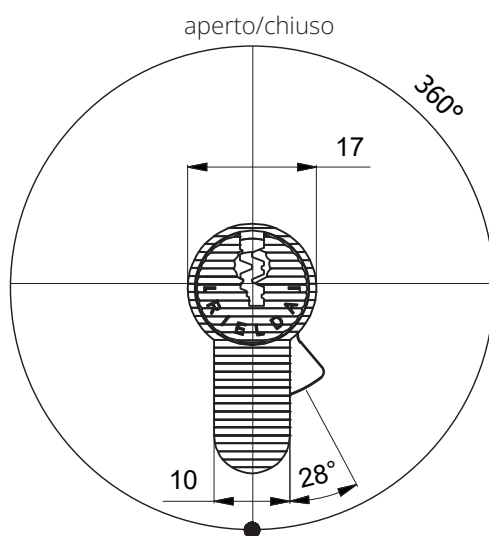

Serie 1300

Serratura a cilindro con Profilo Europeo RS3

Descrizione

Serratura a cilindro con Profilo Europeo meccanicamente Ri-Programmabile per applicazioni professionali

Caratteristiche tecniche

- Sistema: meccanicamente Ri-Programmabile con 62 500 chiavi diverse
- Materiale corpo: ottone
- Cambio chiave: 180°
- Camma inclinata a 28° per funzione antistrappo

Resistente a:

- Bumping
- Picking
- Foratura

Misure disponibili

L	A
127	31
131	35
136	40
141	45
146	50

RI-PROGRAMMAZIONE