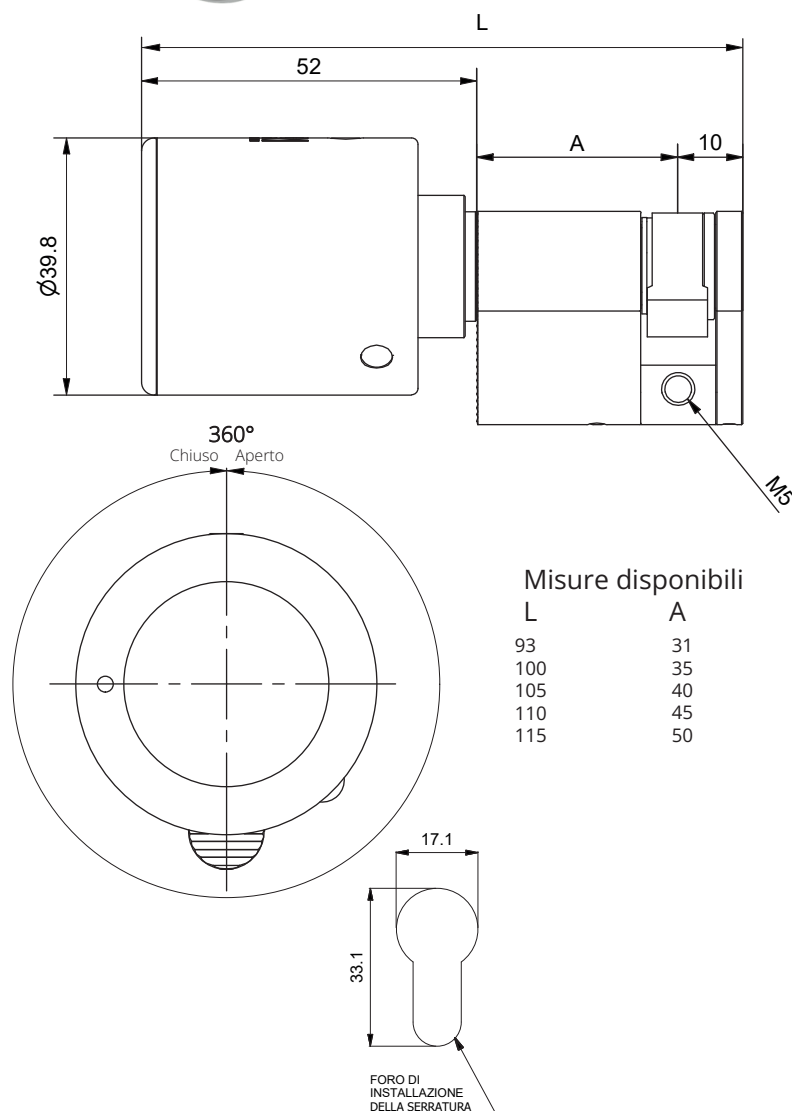

Serie 1400

Modello 1400 0-360° RS6

Descrizione

Sistema di serrature elettroniche Bluetooth per la gestione centralizzata e autorizzazione degli accessi in tempo reale tramite smartphone con app dedicata e software.

Misure disponibili

L	A
93	31
100	35
105	40
110	45
115	50

Resistente a:

- Attacchi informatici (crittografia AES)
- Interruzione di rete (funzionamento offline)