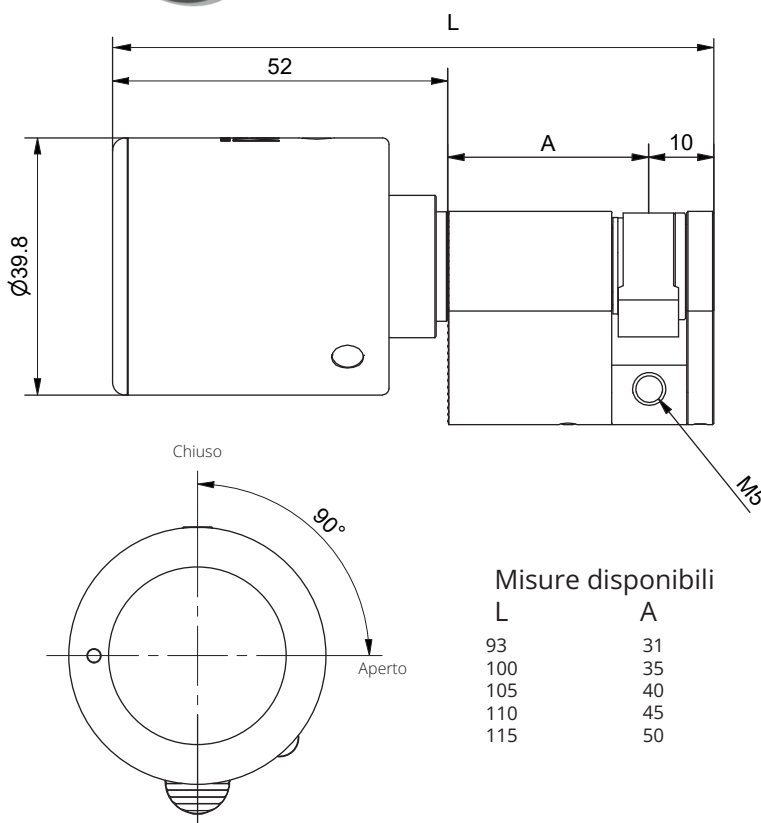

Serie 1400

Modello 1400 0-90° RS6

Descrizione

Sistema di serrature elettroniche Bluetooth per la gestione centralizzata e autorizzazione degli accessi in tempo reale tramite smartphone con app dedicata e software.

Misure disponibili

| L | A |
|-----|----|
| 93 | 31 |
| 100 | 35 |
| 105 | 40 |
| 110 | 45 |
| 115 | 50 |

Resistente a:

- Attacchi informatici (crittografia AES)
- Interruzione di rete (funzionamento offline)