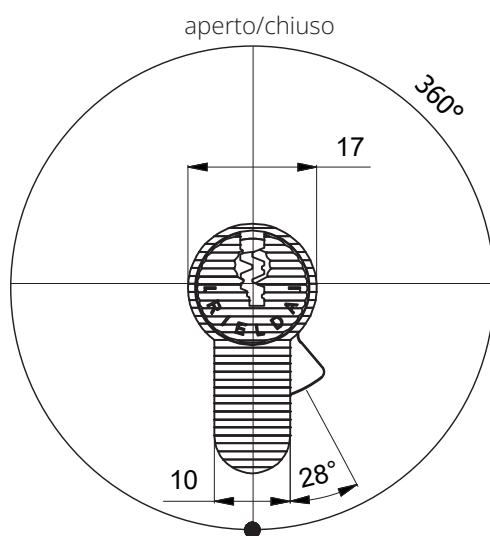

### Caratteristiche tecniche

- Sistema: meccanicamente Ri-Programmabile con 62 500 chiavi diverse
- Materiale corpo: ottone
- Cambio chiave: 180°
- Camma inclinata a 28° per funzione antistrappo

### Resistente a:

- Bumping
- Picking
- Foratura

### Misure disponibili

L	A
41	31
45	35
50	40
55	45
60	50

RI-PROGRAMMAZIONE