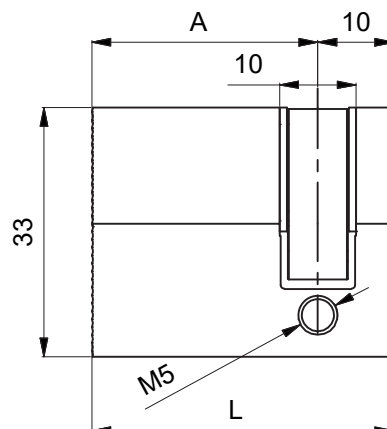

## Serratura a cilindro con Profilo Europeo RS3

### Caratteristiche tecniche

- Sistema: meccanicamente Ri-Programmabile con 62 500 chiavi diverse
- Materiale corpo: ottone
- Cambio chiave: 180°
- Camma inclinata a 28° per funzione antistrappo