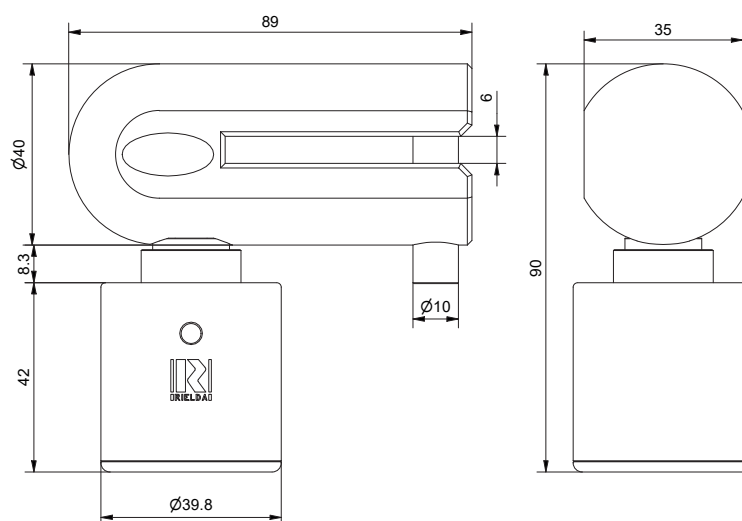

Serie SH3

Modello BLOCCADISCO RS6

Descrizione

Lucchetto elettronico Bluetooth per la gestione centralizzata e autorizzazione degli accessi in tempo reale tramite smartphone con app dedicata e software.

Caratteristiche tecniche

- Tecnologia Bluetooth Low Energy
- Apertura di emergenza tramite codice binario
- Materiale arco: acciaio temprato
- Piattaforma cloud
- Gestione utenti e permessi da software
- Log eventi in tempo reale
- Chiavi digitali temporanee
- Crittografia AES
- Invio chiavi digitali temporanee
- Alimentazione a batterie (oltre 100.000 cicli)
- Installazione senza cablaggio
- Grado di protezione: IP 68
- Rotazione: 90° orario